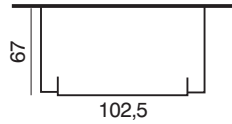

KANOA

Réf : C03K02

Cheminée de face en marbre gris Scandinave sablé.

Modèle présenté avec foyer

EUROPA 7 EVOLUTION BLACK LINE.

(Porte nickelée en option).

Dimensions du cadre pierre :
102,5 x 84