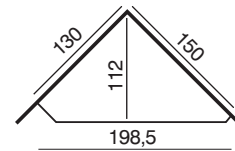

JOSEPHINE II

Réf : C03J07

Cheminée de pan coupé dissymétrique en pierre blanche et pierre de St Roch polie avec bandeau pierre. Modèle présenté avec foyer HEXA 7.

(Liseré laiton sur porte en option).

Hauteur sous hotte : 86