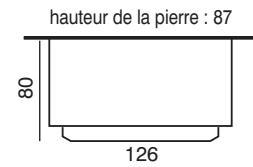

Dimensions du cadre bois : 65 x 91
Hauteur totale : 72,5

MARBELLA

Réf : C03M05

Cheminée de face
en pierre du Gard moulurée
et granit «Royal Cachemire».
Modèle présenté avec foyer
SUPER 8.

(Liseré laiton sur porte en option).