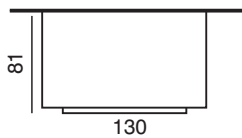

Cheminée en marbre de Carrare.

Modèle présenté avec foyer

SUPER 8.

Modèle proposé uniquement :

- en marbre

- en pierre Roma lisse ou polie.

Hauteur sur tablette : 113

VILLANDRY