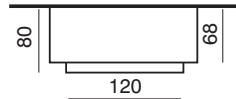

ANKARA

Réf : C03A01

Cheminée de face en marbre «Okéanos» moucheté avec liserés laiton en incrustation. Modèle présenté avec foyer **EUROPA 7 EVOLUTION BLACK LINE.** (Porte laitonée en option).

Dimensions hors tout du cadre marbre L : 120 - H : 78