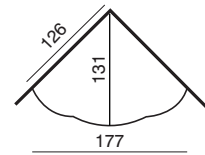

RONDO

Réf : C02R06

Cheminée de pan coupé en pierres sèches et pierre du Gard lisse. Briquettes Cévennes. Poutre en bois exotique. Modèle présenté avec foyer **PANORAMIC**.

Cette cheminée est proposée uniquement pour foyers

PANO 7 EVOLUTION et **PANORAMIC**

Hotte galbée en staff compatible avec ce modèle.

Poutre : H : 117,5 (Ep : 15)