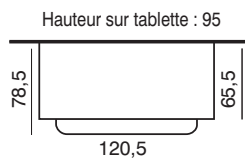

MARINA

Réf : C01M11

Cheminée de face
en pierre Estailade.

Modèle présenté avec foyer

SUNFLAM 70.

(Liseré laiton sur porte en option).