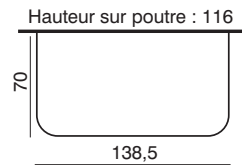

Poutre :

H : 115 - L : 136 - P : 80 (15x15)

KENZA

Réf : C03K04

Cheminée de face
en pierre Lika lisse.
Poutre en chêne massif.
Briquettes moulées main rouge.
Modèle présenté avec foyer
EUROPA 7 EVOLUTION
3 CÔTÉS VITRÉS
(Liseré laiton sur porte en option).