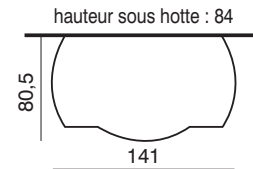

SPIRALE

Réf : C03S03

Cheminée de face
en pierre Estailade.

Livrée avec départ de hotte en béton.

Modèle présenté avec foyer
CELSIUS.

URBANE

Réf : C01U05

Cheminée de face
en pierre Estailade.

Modèle présenté avec foyer
EUROPA 7 EVOLUTION BLACK LINE.