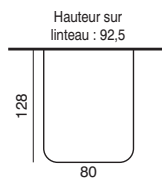

SAPHO

Réf : C03S18

Cheminée en épi
en pierre de Dordogne.

Modèle présenté avec foyer
MULTIVISION F 0705.

(Porte fonte laitonée en option)