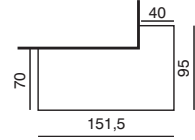

Moellons assisés à maçonner sur place.

Briques Cévennes.

Poutre en chêne massif.

Modèle présenté avec foyer

EUROPA 7 EVOLUTION D'ANGLE.

(Liseré laiton sur porte en option).

Poutre : H 120 - L : 136
P : 75 et 93 (15x15)