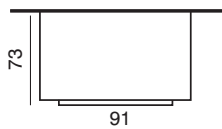

Dimensions du cadre bois :
91 x 75

LIMA

Réf : C03L01

Cheminée de pan coupé
 en pierre Estailade et marbre noir Marquina.
 Livrée avec départ de hotte en béton.
 Modèle présenté avec foyer
SUNFLAM 70.
 (Liseré laiton sur porte en option).