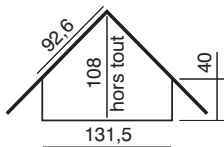

ELSA

Réf : C01E03

Cheminée de pan coupé
en pierre du Gard lisse.

Briques Cévennes.

Poutre en chêne massif.

Modèle présenté avec foyer

SUNFLAM 70.

Poutre : H : 115 - L : 120 (15x15)