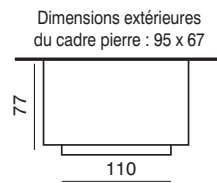

SEYCHELLES

Réf : C01S09

Cheminée de face
en pierre du Gard lisse moulurée.
Briques Cévennes.
Modèle présenté avec foyer
SUNFLAM 70.

(Liseré laiton sur porte en option).

SAPHO

Réf : C03S18

Cheminée en épi
en pierre de Dordogne.

Modèle présenté avec foyer
MULTIVISION F 0705.

(Porte fonte laitonée en option)