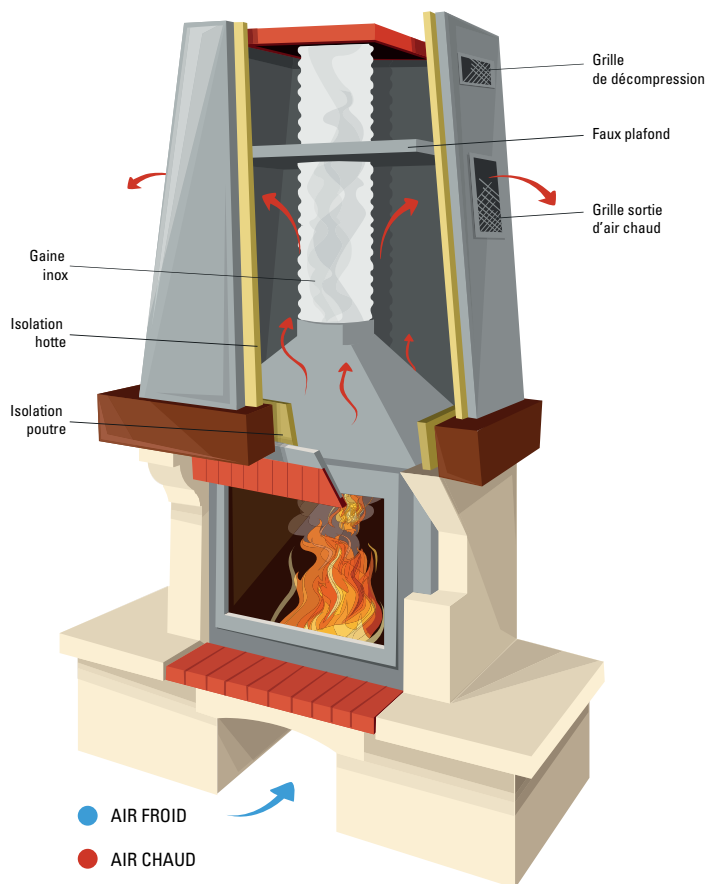

Distribution air chaud

Principe de fonctionnement

Le principe de fonctionnement d'une cheminée équipée d'un foyer fermé est simple. Il s'agit du phénomène dit de convection. L'air réchauffé par le foyer attire l'air ambiant plus frais qui se réchauffe à son tour et s'élève à l'intérieur de la hotte. Stoppé par le faux plafond, l'air chaud se diffuse au travers des grilles de sortie d'air chaud.

Recommandations importantes

Les foyers dégagent une température élevée. L'installation doit être effectuée dans les règles de l'art particulièrement en ce qui concerne l'isolation et les distances à respecter lors du montage par rapport aux matériaux inflammables. La responsabilité du fabricant est limitée à la garantie spécifique sur les différentes fournitures composant les foyers. Il y a lieu de se conformer pour l'installation à la notice délivrée avec chaque appareil. Ces foyers sont conformes à la norme Européenne EN 13229. **DOIT OBLIGATOIREMENT ETRE INSTALLE CONFORMEMENT AU DTU 24-2.**

Multichauf

Répartir la chaleur dans les pièces voisines

«Multichauf» aspire et distribue la chaleur par le canal de gaines calorifugées jusqu'aux bouches de sorties d'air chaud.

2 puissances : 400m³/h - 600m³/h