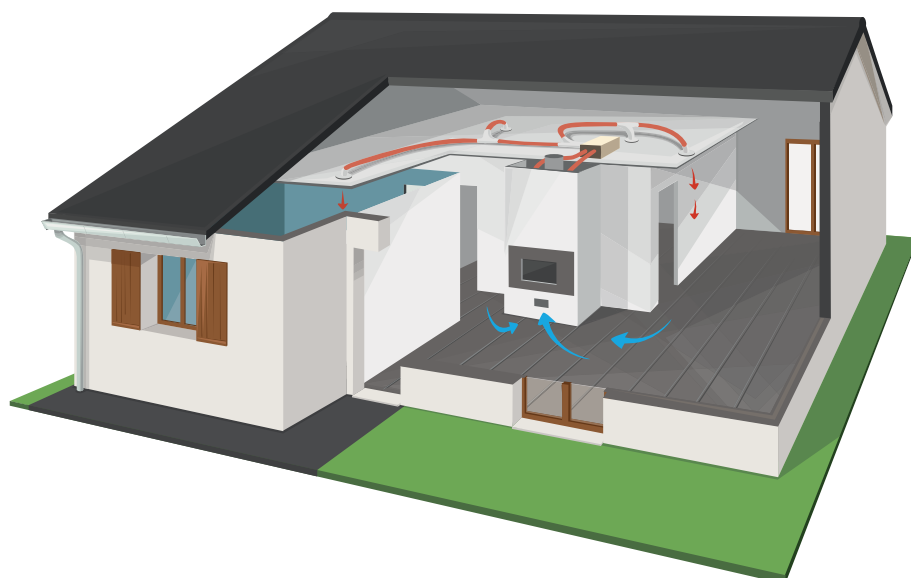

Principe de fonctionnement

Le principe de fonctionnement d'une cheminée équipée d'un foyer fermé est simple. Il s'agit du phénomène dit de convection. L'air réchauffé par le foyer attire l'air ambiant plus frais qui se réchauffe à son tour et s'élève à l'intérieur de la hotte. Stoppé par le faux plafond, l'air chaud se diffuse au travers des grilles de sortie d'air chaud.

Multichauf

Répartir la chaleur dans les pièces voisines

«Multichauf» aspire et distribue la chaleur par le canal de gaines calorifugées jusqu'aux bouches de sorties d'air chaud.

2 puissances : 400m³/h - 600m³/h