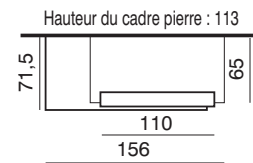

Dimensions du cadre pierre :
102,5 x 84

KEVA

Réf : C03K03

Cheminée de face
en pierre Estailade lisse.

Modèle présenté avec foyer

EUROPA 7 EVOLUTION BLACK LINE.

MADERE

Réf : C01M01