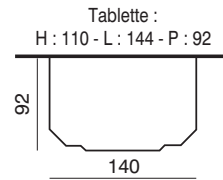

SYMPHONIE

Réf : C03S17

Cheminée de face
en pierre Estailade
et granit Vert Candéas.
Tablette moulurée.

Modèle présenté avec foyer
HEXA 7.

(Liseré laiton sur porte en option).

BEAUREGARD

Réf : C03B07

Cheminée d'angle sortant en pierre
Estailade et granit Royal Cachemire.

Tablette moulurée.

Modèle présenté avec foyer
EUROPA 7 EVOLUTION ANGLE

Hauteur sur tablette : 112,5