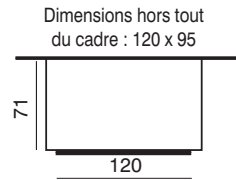

Dimensions du cadre pierre :
 113,5 x 86,5

ELLIPSE

Réf : C03E05

Cheminée de face
en coffrage en lave émaillée.

Modèle présenté avec foyer
EUROPA 7 EVOLUTION BLACK LINE.

*Pièce réalisée à l'unité, ce qui implique
de légères variantes du motif et d'aspect
général au niveau de la finition.*