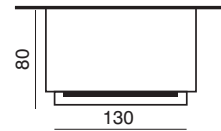

VALBOIS

Réf : C02V05

Cheminée de face
en pierre du Gard lisse préassemblée.
Modèle présenté avec foyer
SUNFLAM 70.
(Liseré laiton sur porte en option).

Hauteur cadre pierre : 76,5