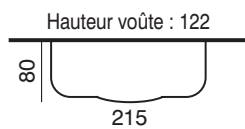

LAS PALMAS

Réf : C02L00

Cheminée de face
en pierre de Dordogne préassemblée.
Briquettes Cévennes.
Modèle présenté avec foyer
SUNFLAM 70.
Côtés de hotte galbée compatible
avec ce modèle.
(Liseré laiton sur porte en option).