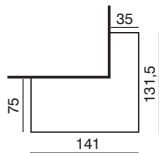

BEAUREGARD

Réf : C03B07

Cheminée d'angle sortant en pierre
Estailade et granit Royal Cachemire.

Tablette moulurée.

Modèle présenté avec foyer
EUROPA 7 EVOLUTION ANGLE

Hauteur sur tablette : 112,5