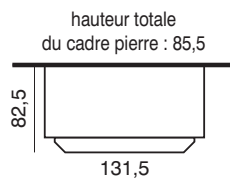

URBANE

Réf : C01U05

Cheminée de face
en pierre Estailade.

Modèle présenté avec foyer
EUROPA 7 EVOLUTION BLACK LINE.