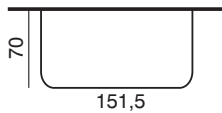

NEPTUNE

Réf : C01N08

Cheminée de face
en pierre du Gard.
Moellons assisés à maçonner sur place.
Banquettes et socle angles arrondis.
Briques Cévennes.
Poutre en chêne massif.
Modèle présenté avec foyer
SUNFLAM 70.
(Liseré laiton sur porte en option).

Poutre :
H : 120 - L : 125 - P : 80 (15x15)