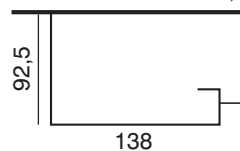

NERYS

Réf : C02N08

Cheminée d'angle

en pierre de Lika lisse.

Socle en briquettes moulées main rouge.

Modèle présenté avec foyer

AMBIANCE PLUS VLG 900.

(Linteau pierre sur niche non compris).

Hauteur sur fronton : 103,5