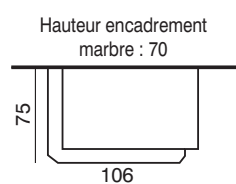

PORTO II

Réf : C03P12

Cheminée de face
en pierre de St Roch polie.
Modèle présenté avec foyer
EUROPA 7 EVOLUTION VL.