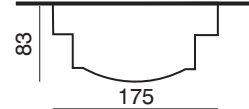

Hauteur sous hotte : 88,5

VICKY

Réf : C03V08

Cheminée de face en marbre gris Scandinave adouci.

Modèle présenté avec foyer **AMBIANCE PLUS CSD H 1400-G.**

Dimensions du cadre pierre :
150 x 95

cheminées classiques et styles