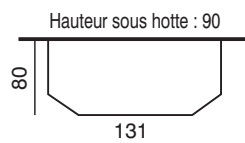

Cheminée de face
en pierre du Gard lisse préassemblée.
Modèle présenté avec foyer
SUNFLAM 70.
(Liseré laiton sur porte en option).

Hauteur cadre pierre : 76,5

VALERIANE

Réf : C01V08

Cheminée de face
en pierre Estailade.
Foyère en granit «vert Candéas».
Livrée avec départ de hotte en béton.
Modèle présenté avec foyer
HEXA 7.
(Liseré laiton sur porte en option).