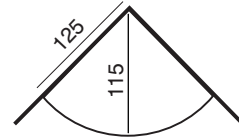

CHARADE

Réf : C02C10

Cheminée de pan coupé
en pierre de Dordogne.

Moellons assisés à maçonner sur place.

Briquettes Cévennes.

Poutre en bois exotique.

Modèle présenté avec foyer

SUNFLAM 70.

(Liseré laiton sur porte en option).

Poutre : H : 118 (15x15)