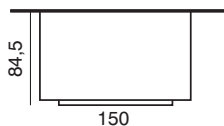

Hauteur sous hotte : 88,5

VICKY

Réf : C03V08

Cheminée de face en marbre gris Scandinave adouci.

Modèle présenté avec foyer **AMBIANCE PLUS CSD H 1400-G.**

Dimensions du cadre pierre :
150 x 95

cheminées classiques et styles