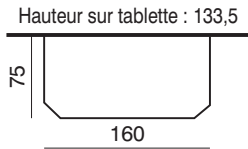

(Liseré laiton sur porte en option).

Hauteur sur tablette : 98

RIVOLI

Réf : C03R14

Cheminée traditionnelle de face en pierre Estailade.
Tablette moulurée.
Briques terre dorée mouchetée.
Livrée avec avaloir béton de 80 et clapet 20x40.