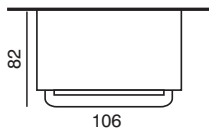

Dimensions hors tout du cadre marbre L : 120 - H : 78

MALTE

Réf : C01M09

Cheminée de face. Entourage foyer en pierre de Dordogne. Cadre en bois exotique mouluré. Livrée brute de finition (teinte non comprise à réaliser sur place). Modèle présenté avec foyer **SUNFLAM 70.** (Liseré laiton sur porte en option).

Dimensions du cadre bois : 65 x 91
Hauteur totale : 72,5

MARBELLA

Réf : C03M05

Cheminée de face
en pierre du Gard moulurée
et granit «Royal Cachemire».
Modèle présenté avec foyer
SUPER 8.

(Liseré laiton sur porte en option).