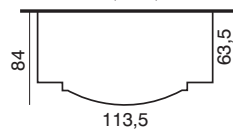

CHEMILLY

Réf : C03C06

Cheminée de face
en pierre Estailade.
Modèle présenté avec foyer
PANO 7 EVOLUTION

Dimensions du cadre pierre :
113,5 x 86,5