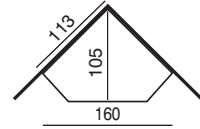

NATALIA

Réf : C02N06

Cheminée de pan coupé
en pierres sèches et pierre du Gard lisse.
Briques cévennes.
Poutre en chêne massif.
Modèle présenté avec foyer
SUNFLAM 70.
(Liseré laiton sur porte en option).

Poutre :
H : 115 - L : 125 - P : 110 (15x15)