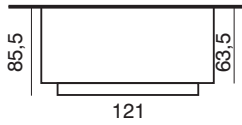

MARIANE

Réf : C01M15

Cheminée de face
en pierre Estailade lisse.
Modèle présenté avec foyer
CELSIUS.

(Liseré laiton sur porte en option).

Hauteur sur tablette : 98