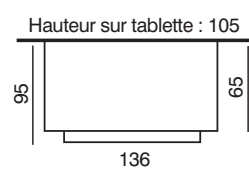

VILLANDRY

Réf : C03V04

Cheminée de face

en marbre de Carrare.

Parements et fronton en marbre de Carrare.

Modèle présenté avec foyer

SUPER 8.