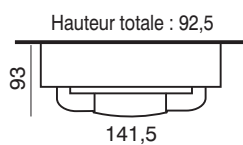

PANO 7 EVOLUTION et **PANORAMIC**

Hotte galbée en staff compatible avec ce modèle.

Poutre : H : 117,5 (Ep : 15)

SAMOA

Réf : C01S05

Cheminée de face en pierre de Dordogne lisse. Voûte préfabriquée en atelier. Briquettes terre dorée mouchetée. Modèle présenté avec foyer **EUROPA 7 EVOLUTION**. (*Liseré laiton sur porte en option*).