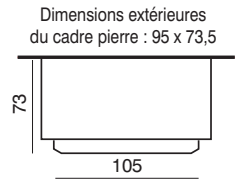

MALAGA

Réf : C01M03

Cheminée de face
en pierre du Gard lisse.
Modèle présenté avec foyer
EUROPA 7 EVOLUTION.

(Liseré laiton sur porte en option).

CAPRI

Réf : C03C05

Cheminée d'angle
en pierre Estailade
et granit Vert Candéas.

Tablette en bois exotique.

Modèle présenté avec foyer

MULTIVISION D'ANGLE F 0702.

(Liseré laiton sur porte en option).

Hauteur sur tablette : 109