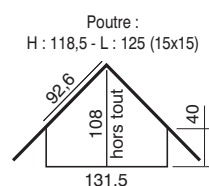

BRESCIA

Réf : C01B05

Cheminée rustique de pan coupé
en pierre du Gard.

Moellons assisés à maçonner sur place.
Briquettes Cévennes.

Poutre en chêne massif.

Modèle présenté avec foyer

SUNFLAM 70.

(Liseré laiton sur porte en option).