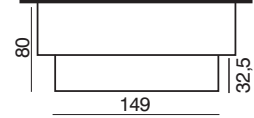

Livrée avec avaloir métal de 100 cm.

Clapet 25 x 50.

Modèle proposé uniquement :

- en pierre lomagne blanche,

- en pierre roma lisse ou polie.

Hauteur sur tablette : 118

CHEVERNY

Réf : C03C16