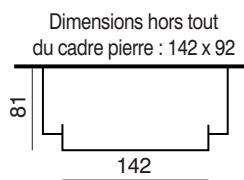

IRES

Réf : C03I04

Cheminée de face
en pierre de Dordogne
et pierre Estailade.

Modèle présenté avec foyer
SUPER 9.

(Porte fonte nickelée en option).