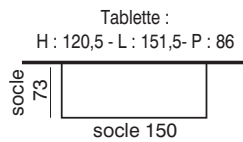

ANJOU

Réf : C03A07

Cheminée de face en pierre du Gard.
Tablette moulurée.
Modèle présenté avec foyer **SUPER 9**.
(Porte nickelée en option).