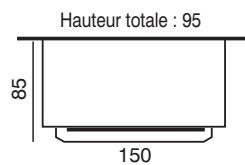

TREVISE

Réf : C01T05

Cheminée d'angle
en pierre du Gard.
Moellons assisés à maçonner sur place.
Briques Cévennes.
Poutre en chêne massif.
Modèle présenté avec foyer
SUNFLAM 70.
(Liseré laiton sur porte en option).

Poutre :
H : 118,5 - L : 155 - P : 80 (15x15)

VALLOIRE

Réf : C02V01

Cheminée de face
en pierre Lika lisse
et briquettes terre dorée mouchetée.
Modèle présenté avec foyer
EUROPA 7 EVOLUTION.